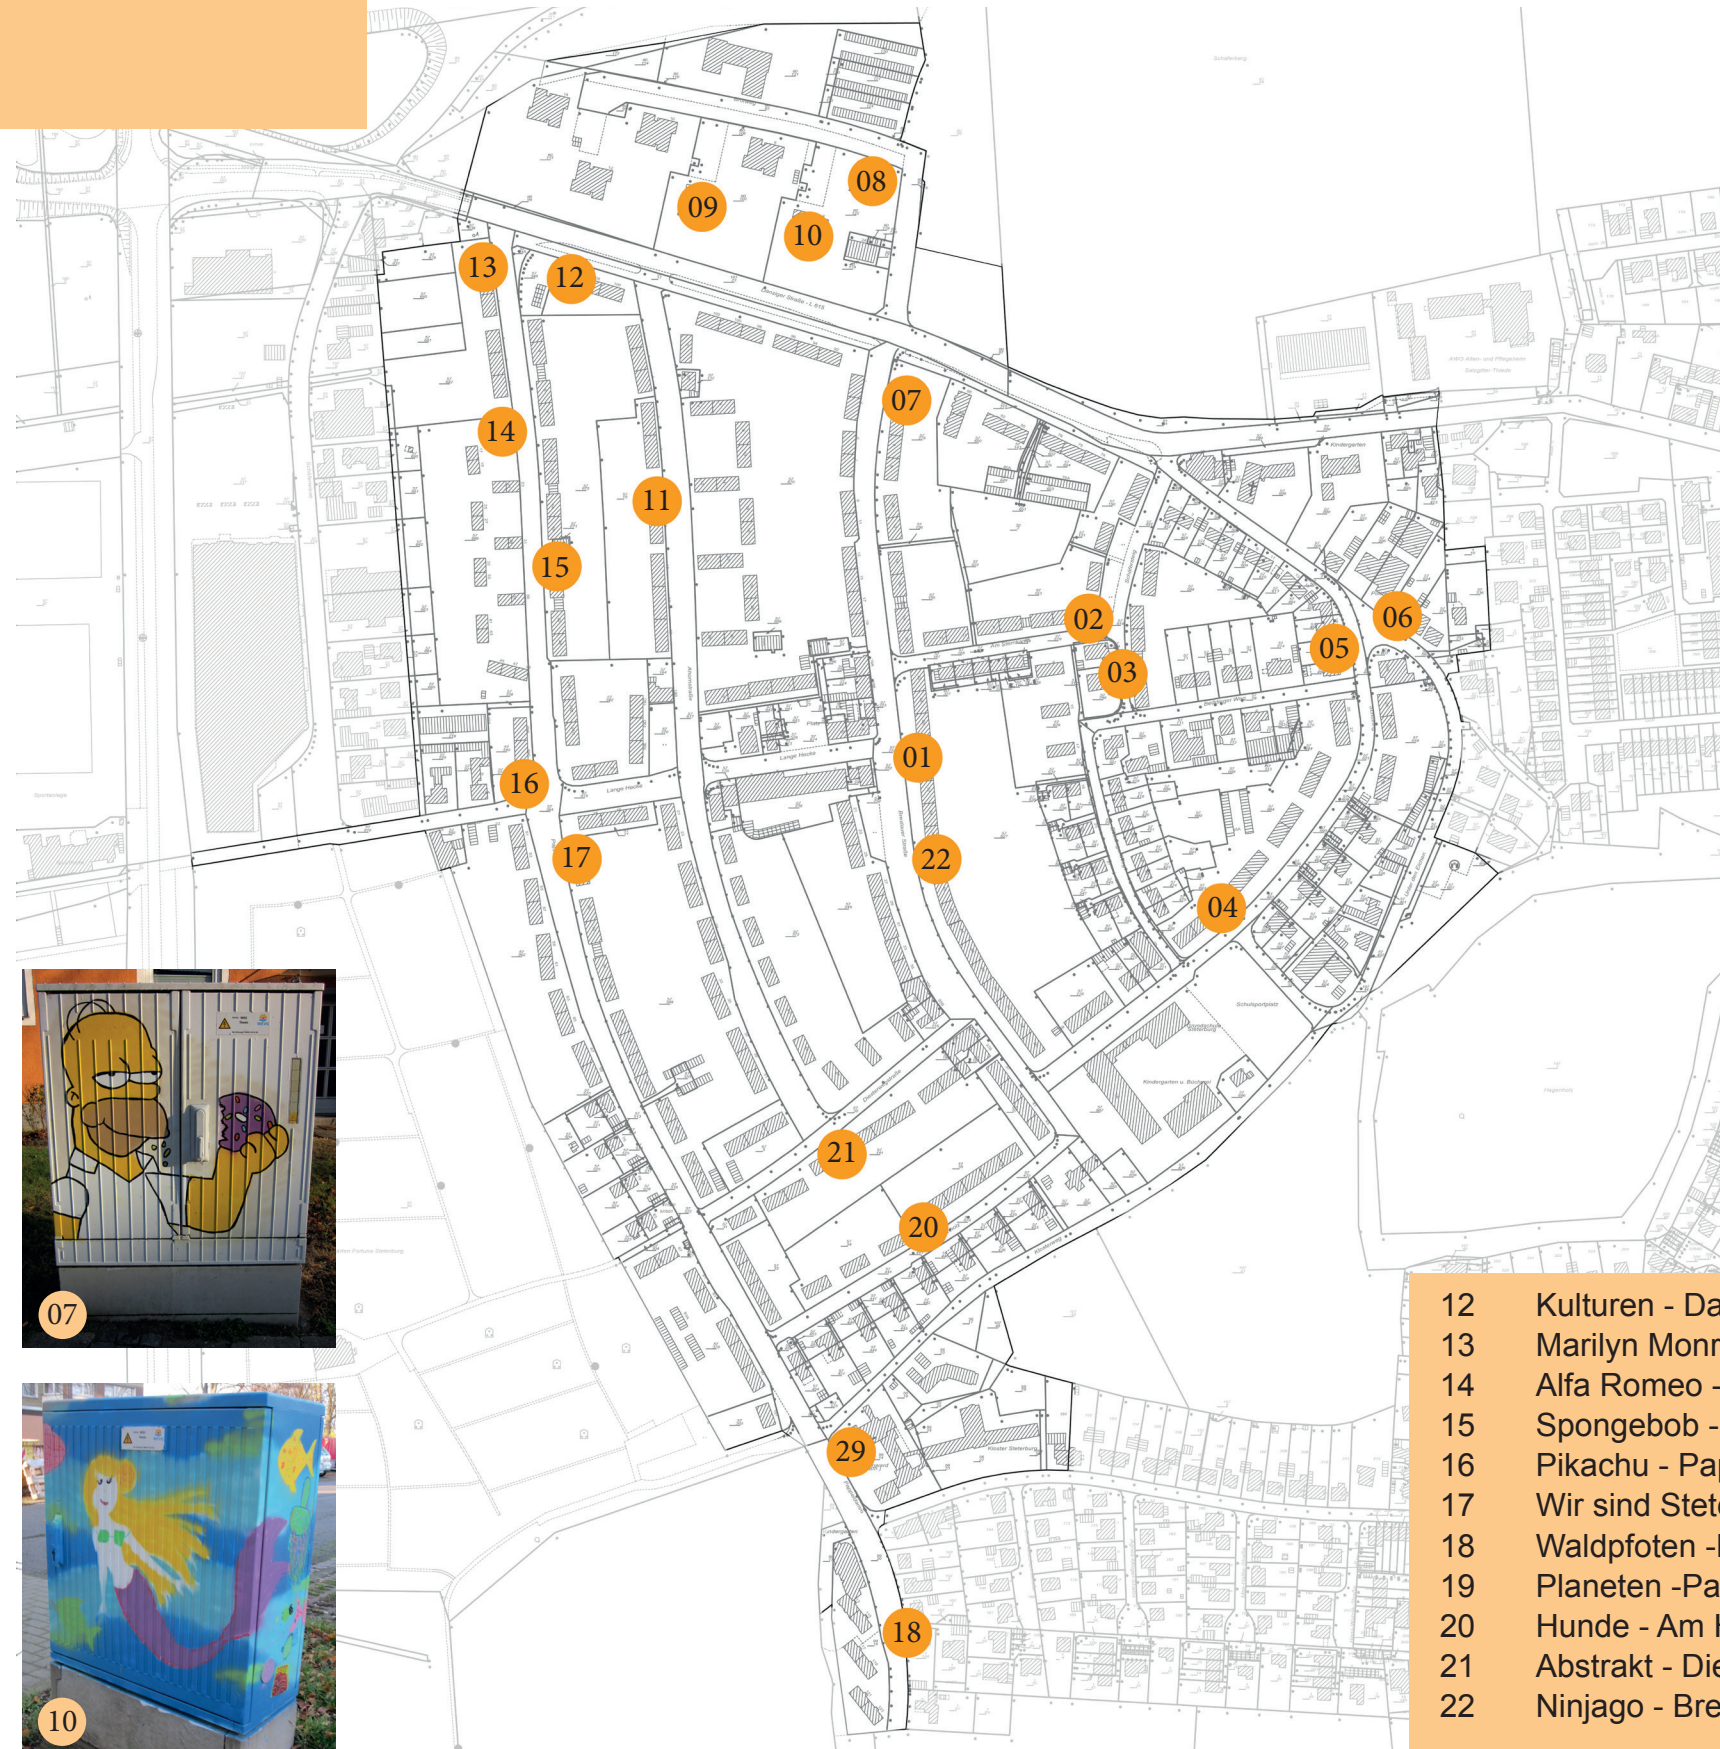

Frau Brito de la Cruz war es bei dem Projekt wichtig, dass die Bewohnerinnen und Bewohner Steterburgs in die Aktion miteinbezogen wurden. Sie machte Werbung für ihre Idee indem sie an den Stromverteilerkästen einen aktivierenden Aufruf zur Beteiligung aufhängte. Daraufhin meldeten sich bereits einige Personen mit konkreten Gestaltungsideen bei ihr. Spätestens aber als sie selbst begann, den ersten Kasten am Pappeldamm zu säubern und zu gestalten, sprachen sie zahlreiche Passantinnen und Passanten an und bekundeten Interesse, an dem Projekt mitzuwirken. In kurzer Zeit waren für alle 22 Kästen Paten gefunden, die an allen Schritten vom säubern, grundieren, Motivauswahl, Schablonen erstellen und dann bemalen teilnehmen wollten. Im Spätherbst war dann das Projekt, welches sie ehrenamtlich in ihrer Freizeit durchführte, erfolgreich abgeschlossen.

# STETERBURG WIRD BUNT

Entdecken Sie Kunst auf den  
Stromverteilerkästen

Ein Projekt des Verfügungsfonds  
„Soziale Stadt Steterburg“

  
KINDER FÖRDERN UND FAMILIEN UNTERSTÜTZEN

- 01 Feen - Schülerhilfe Breslauer Str. 28
- 02 BTSV - Am Sternkamp 1 (Ecke Schäfersteig)
- 03 Hecke - Fußweg zwischen Am Sternkamp und Beddinger Weg
- 04 Logo Kita Stiftsmäuse - Schulring 41
- 05 Delfin - Schulring 21
- 06 Rapunzel Turm - Unter den Eichen 2
- 07 Simpsons - Breslauer Str. 2
- 08 Ananas - Brotweg 2
- 09 Manga - Brotweg 8
- 10 Meerjungfrau - Brotweg Nr 4
- 11 OBEN - Buntes Fliegen - Ahornstr. 11